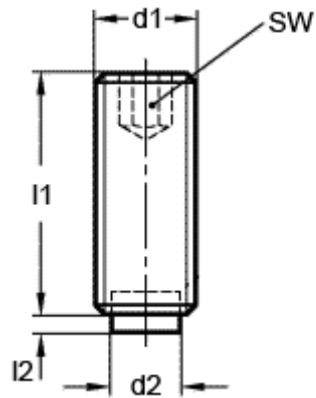

Varenummer: 20930636  
Beskrivelse: E+G Gevinstift  
GN 913.3-M8-12-MS

## Mål

---

d1 = M8  
d2 = 6.0  
l1 = 12  
l2 = 1.5  
SW = 4.0